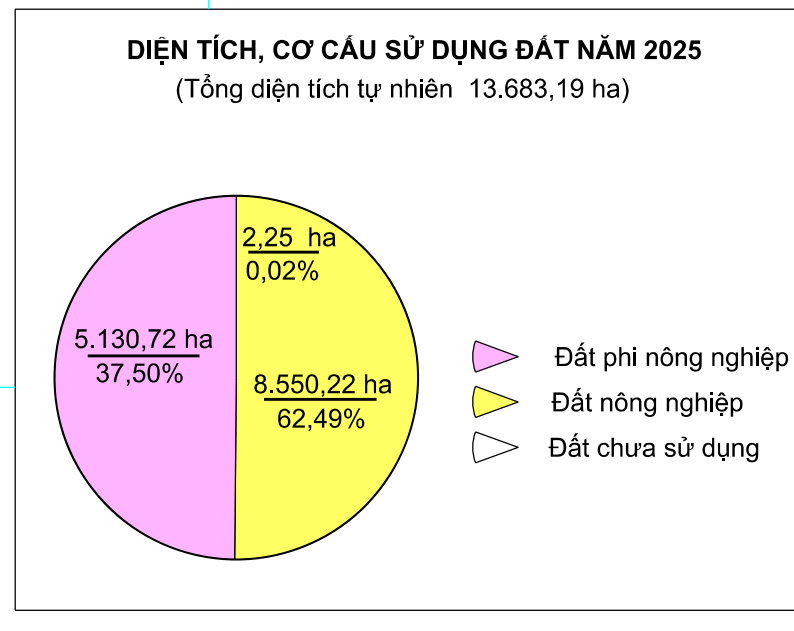

BẢN ĐỒ KẾ HOẠCH SỬ DỤNG ĐẤT NĂM 2025

HUYỆN NINH GIANG - TỈNH HẢI DƯƠNG

UBND TỈNH HẢI DƯƠNG <i>Hải Dương, ngày ... tháng ... năm ...</i>	SỞ TÀI NGUYÊN VÀ MÔI TRƯỜNG <i>Hải Dương, ngày ... tháng ... năm ...</i>	UBND HUYỆN NINH GIANG <i>Ninh Giang, ngày ... tháng ... năm ...</i>	ĐƠN VỊ TƯ VẤN <i>..., ngày ... tháng ... năm ...</i>

TÊN KÝ HIỆU		HIỆN TRẠNG		QUY HOẠCH		TÊN KÝ HIỆU		HIỆN TRẠNG		QUY HOẠCH	
Đường quốc lộ		Đường tỉnh lộ		Đường xã lộ		Đường nội đồng		Đường trục		Đường nhánh	
Đường sắt		Đường ô tô		Đường xe máy		Đường đi bộ		Đường dành cho xe đạp		Đường dành cho người tàn tật	
Đường dành cho xe đạp		Đường dành cho người tàn tật		Đường dành cho xe máy		Đường dành cho ô tô		Đường dành cho xe đạp		Đường dành cho người tàn tật	

NGUỒN TÀI LIỆU
- Bản đồ điều chỉnh quy hoạch sử dụng đất đến năm 2030 huyện Ninh Giang
- Danh mục kế hoạch sử dụng đất năm 2025

TỶ LỆ 1 : 25 000

ĐƠN VỊ XÂY DỰNG