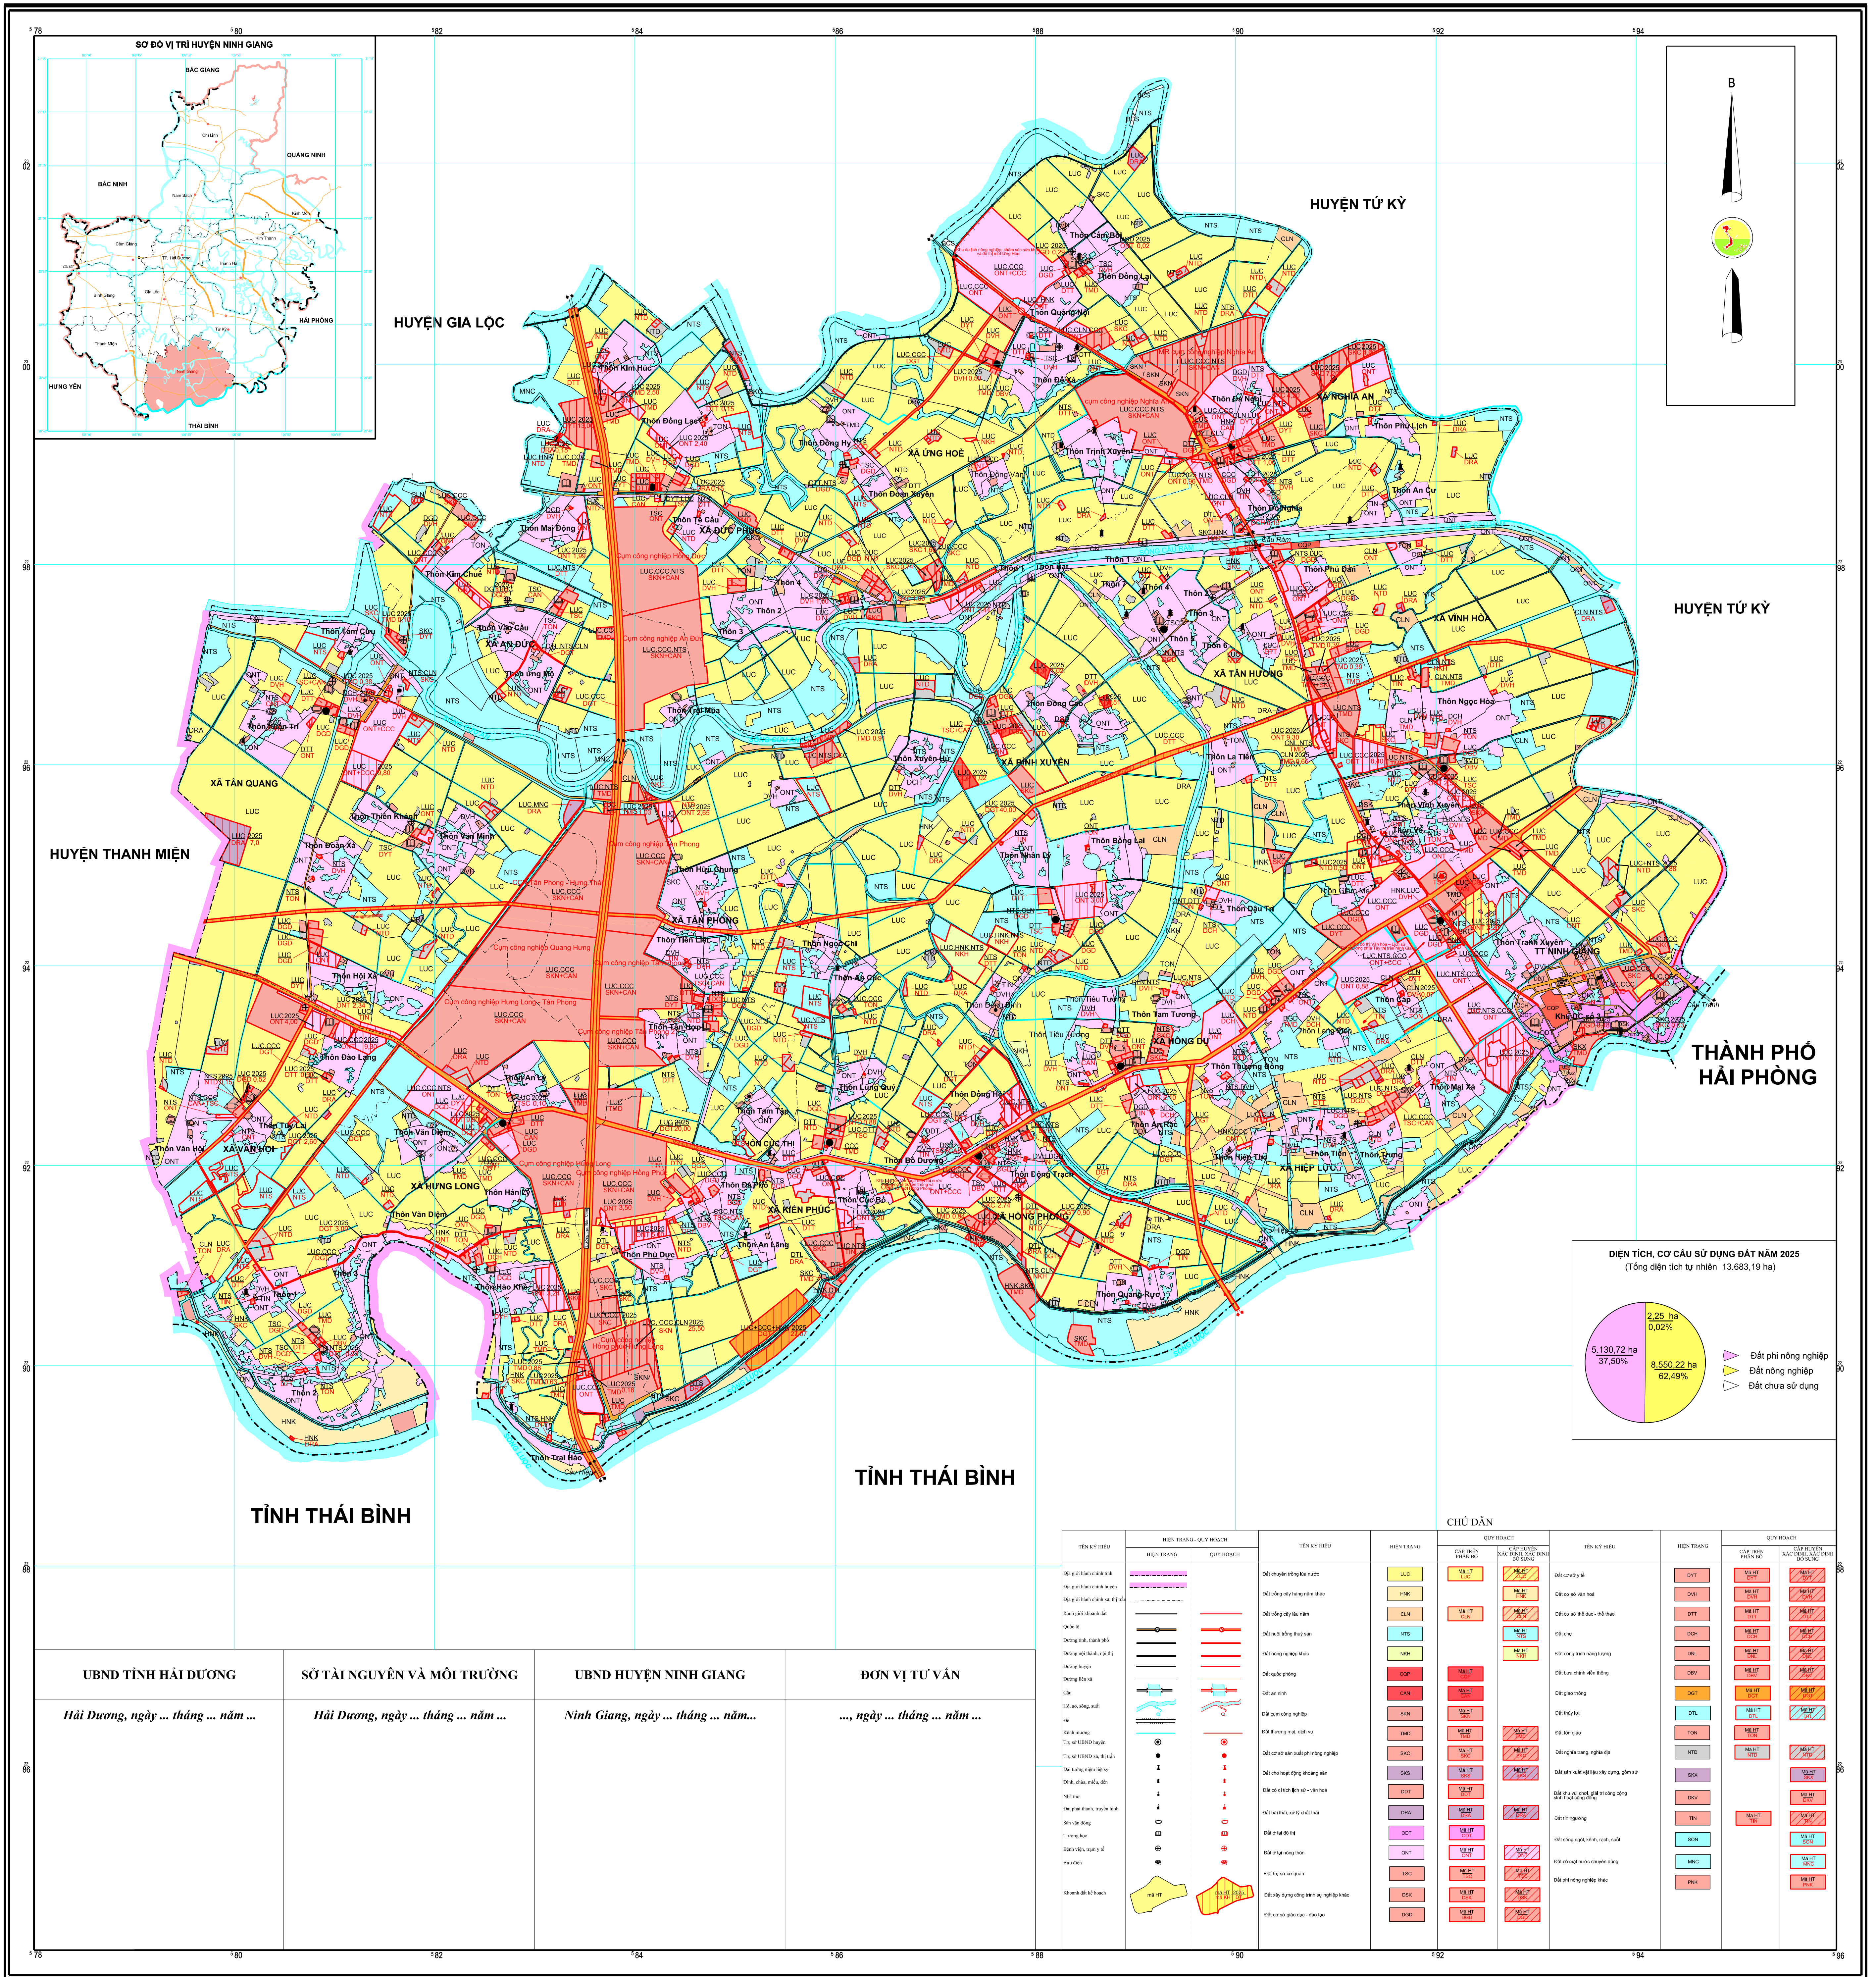

# BẢN ĐỒ KẾ HOẠCH SỬ DỤNG ĐẤT NĂM 2025

## HUYỆN NINH GIANG - TỈNH HẢI DƯƠNG

<b>UBND TỈNH HẢI DƯƠNG</b> <i>Hải Dương, ngày ... tháng ... năm ...</i>	<b>SỞ TÀI NGUYÊN VÀ MÔI TRƯỜNG</b> <i>Hải Dương, ngày ... tháng ... năm ...</i>	<b>UBND HUYỆN NINH GIANG</b> <i>Ninh Giang, ngày ... tháng ... năm ...</i>	<b>ĐƠN VỊ TƯ VẤN</b> <i>..., ngày ... tháng ... năm ...</i>
--	--	---	--

TÊN KÝ HIỆU		HIỆN TRẠNG		QUY HOẠCH		TÊN KÝ HIỆU		HIỆN TRẠNG		QUY HOẠCH	
Đường quốc lộ		Đường tỉnh lộ		Đường xã lộ		Đường nội đồng		Đường trục		Đường nhánh	
Đường sắt		Đường ô tô		Đường xe máy		Đường đi bộ		Đường dành cho xe đạp		Đường dành cho người tàn tật	
Đường dành cho xe đạp		Đường dành cho người tàn tật		Đường dành cho xe máy		Đường dành cho ô tô		Đường dành cho xe đạp		Đường dành cho người tàn tật	

**NGUỒN TÀI LIỆU**  
 - Bản đồ điều chỉnh quy hoạch sử dụng đất đến năm 2030 huyện Ninh Giang  
 - Danh mục kế hoạch sử dụng đất năm 2025

**TỶ LỆ 1 : 25 000**

**ĐƠN VỊ XÂY DỰNG**