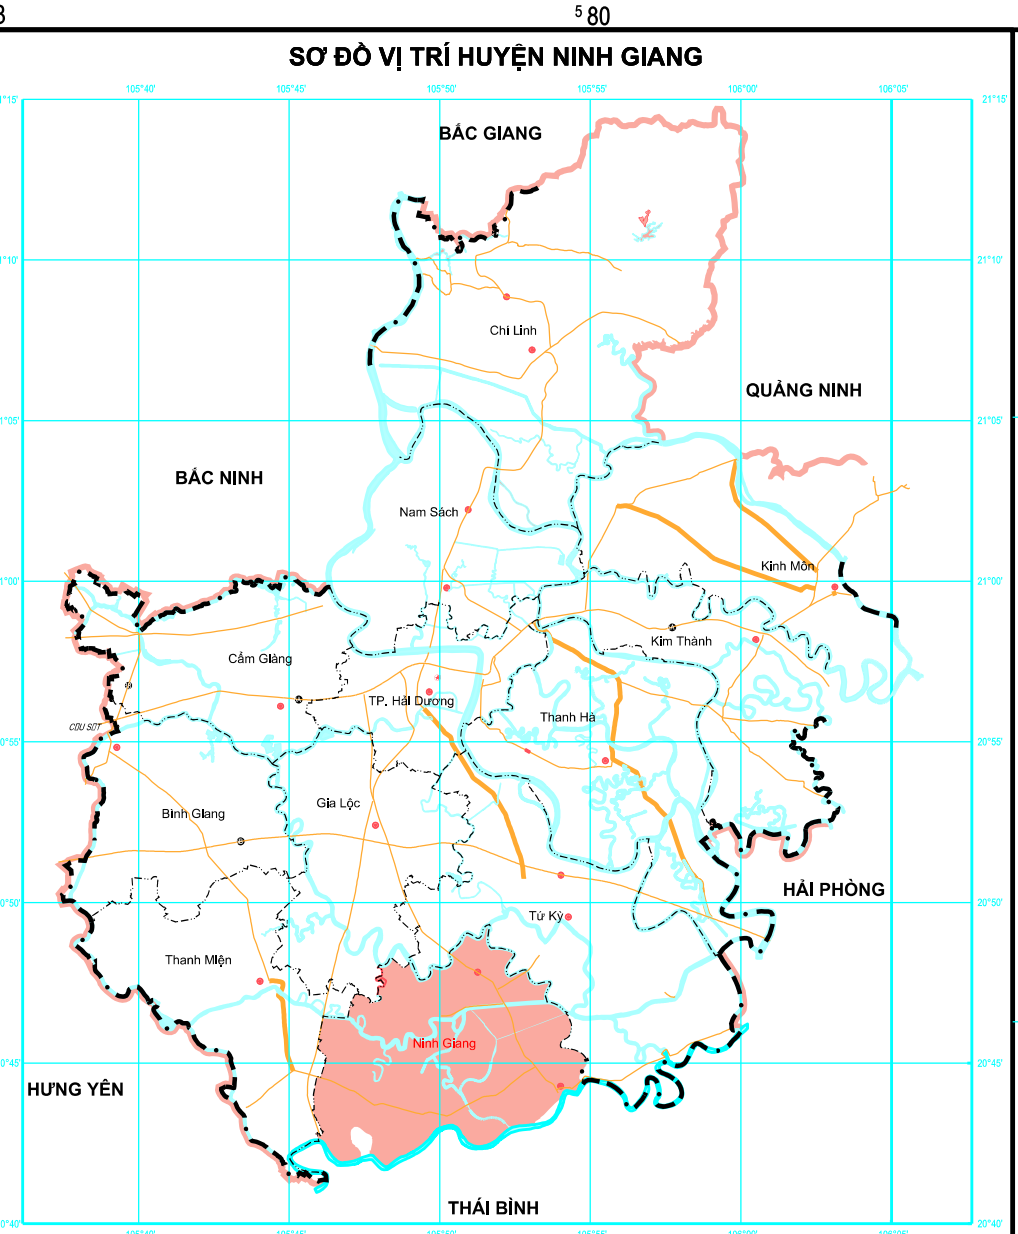

# BẢN ĐỒ KẾ HOẠCH SỬ DỤNG ĐẤT NĂM 2025

## HUYỆN NINH GIANG - TỈNH HẢI DƯƠNG

<b>UBND TỈNH HẢI DƯƠNG</b> <i>Hải Dương, ngày ... tháng ... năm ...</i>	<b>SỞ TÀI NGUYÊN VÀ MÔI TRƯỜNG</b> <i>Hải Dương, ngày ... tháng ... năm ...</i>	<b>UBND HUYỆN NINH GIANG</b> <i>Ninh Giang, ngày ... tháng ... năm ...</i>	<b>ĐƠN VỊ TƯ VẤN</b> <i>..., ngày ... tháng ... năm ...</i>
--	--	---	--

TÊN KÝ HIỆU		HIỆN TRẠNG		QUY HOẠCH		TÊN KÝ HIỆU		HIỆN TRẠNG		QUY HOẠCH	
Đường quốc lộ		Đường tỉnh lộ		Đường xã lộ		Đường nội đồng		Đường trục		Đường nhánh	
Đường sắt		Đường ô tô		Đường xe máy		Đường đi bộ		Đường dành cho xe đạp		Đường dành cho người tàn tật	
Đường dành cho xe đạp		Đường dành cho người tàn tật		Đường dành cho xe máy		Đường dành cho ô tô		Đường dành cho xe đạp		Đường dành cho người tàn tật	

**NGUỒN TÀI LIỆU**  
 - Bản đồ điều chỉnh quy hoạch sử dụng đất đến năm 2030 huyện Ninh Giang  
 - Danh mục kế hoạch sử dụng đất năm 2025

**TỶ LỆ 1 : 25 000**

**ĐƠN VỊ XÂY DỰNG**