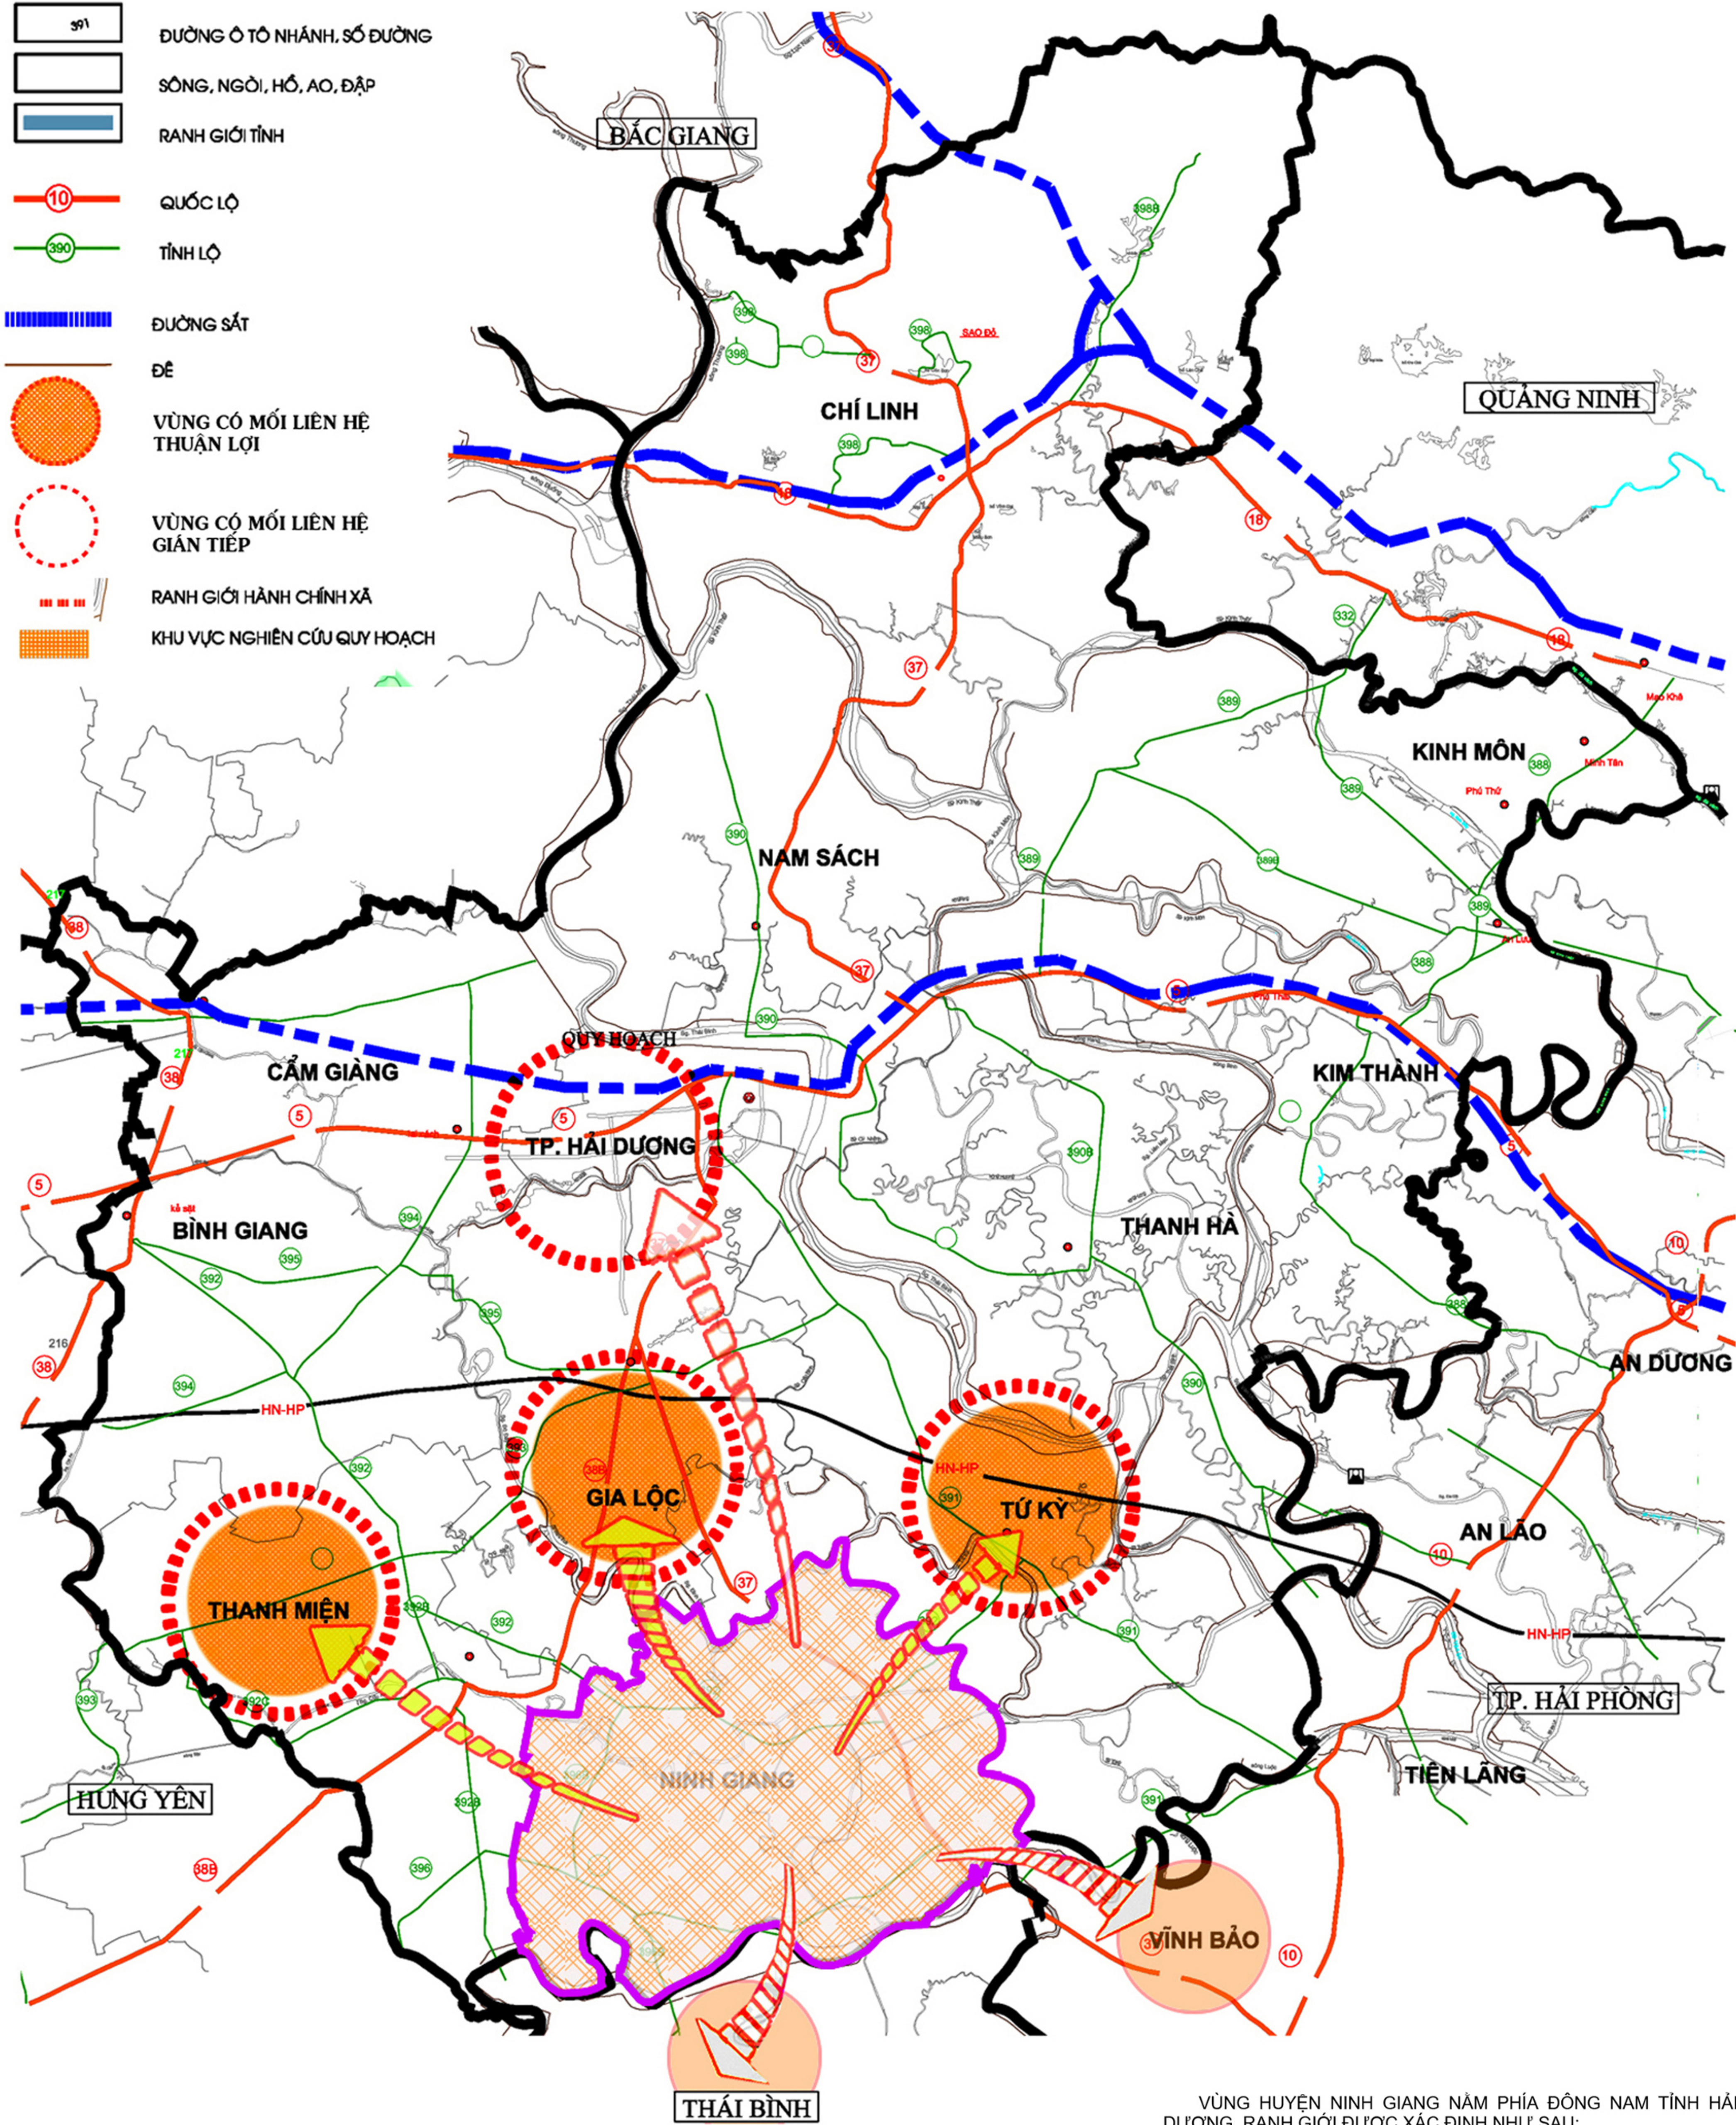

**MỐI LIÊN HỆ GIỮA VÙNG HUYỆN NINH GIANG VÀ CÁC VÙNG TRONG TỈNH**

- RANH GIỚI HUYỆN
- RANH GIỚI XÃ
- ĐƯỜNG Ô TÔ NHÁNH, SỐ ĐƯỜNG
- SÔNG, NGÔI, HỒ, AO, ĐẬP
- RANH GIỚI TỈNH
- QUỐC LỘ
- TỈNH LỘ
- ĐƯỜNG SẮT
- ĐỀ
- VÙNG CÓ MỐI LIÊN HỆ THUẬN LỢI
- VÙNG CÓ MỐI LIÊN HỆ GIÁN TIẾP
- RANH GIỚI HÀNH CHÍNH XÃ
- KHU VỰC NGHIÊN CỨU QUY HOẠCH

VÙNG HUYỆN NINH GIANG NĂM PHÍA ĐÔNG NAM TỈNH HẢI DƯƠNG. RANH GIỚI ĐƯỢC XÁC ĐỊNH NHƯ SAU:

- PHÍA BẮC: GIÁP HUYỆN GIA LỘC, TỨ KỶ;
- PHÍA NAM: GIÁP HUYỆN QUỲNH PHỤ (TỈNH THÁI BÌNH);
- PHÍA ĐÔNG: GIÁP HUYỆN TỨ KỶ;
- PHÍA TÂY: GIÁP HUYỆN THANH MIỆN.

**MỐI LIÊN HỆ GIỮA HẢI DƯƠNG VÀ CÁC TỈNH, THÀNH PHỐ**

- ĐÔ THỊ LOẠI ĐẶC BIỆT
- ĐÔ THỊ LOẠI I
- ĐÔ THỊ LOẠI II
- ĐÔ THỊ LOẠI III
- ĐÔ THỊ LOẠI IV
- ĐÔ THỊ LOẠI V
- ĐẤT ĐÔ THỊ HIỆN TRẠNG
- ĐẤT PHÁT TRIỂN ĐÔ THỊ DỰ KIẾN ĐẾN NĂM 2030
- ĐẤT PHÁT TRIỂN ĐÔ THỊ DỰ KIẾN ĐẾN NĂM 2050
- RANH GIỚI HUYỆN
- RANH GIỚI TỈNH
- RANH GIỚI VÙNG HÀ NỘI