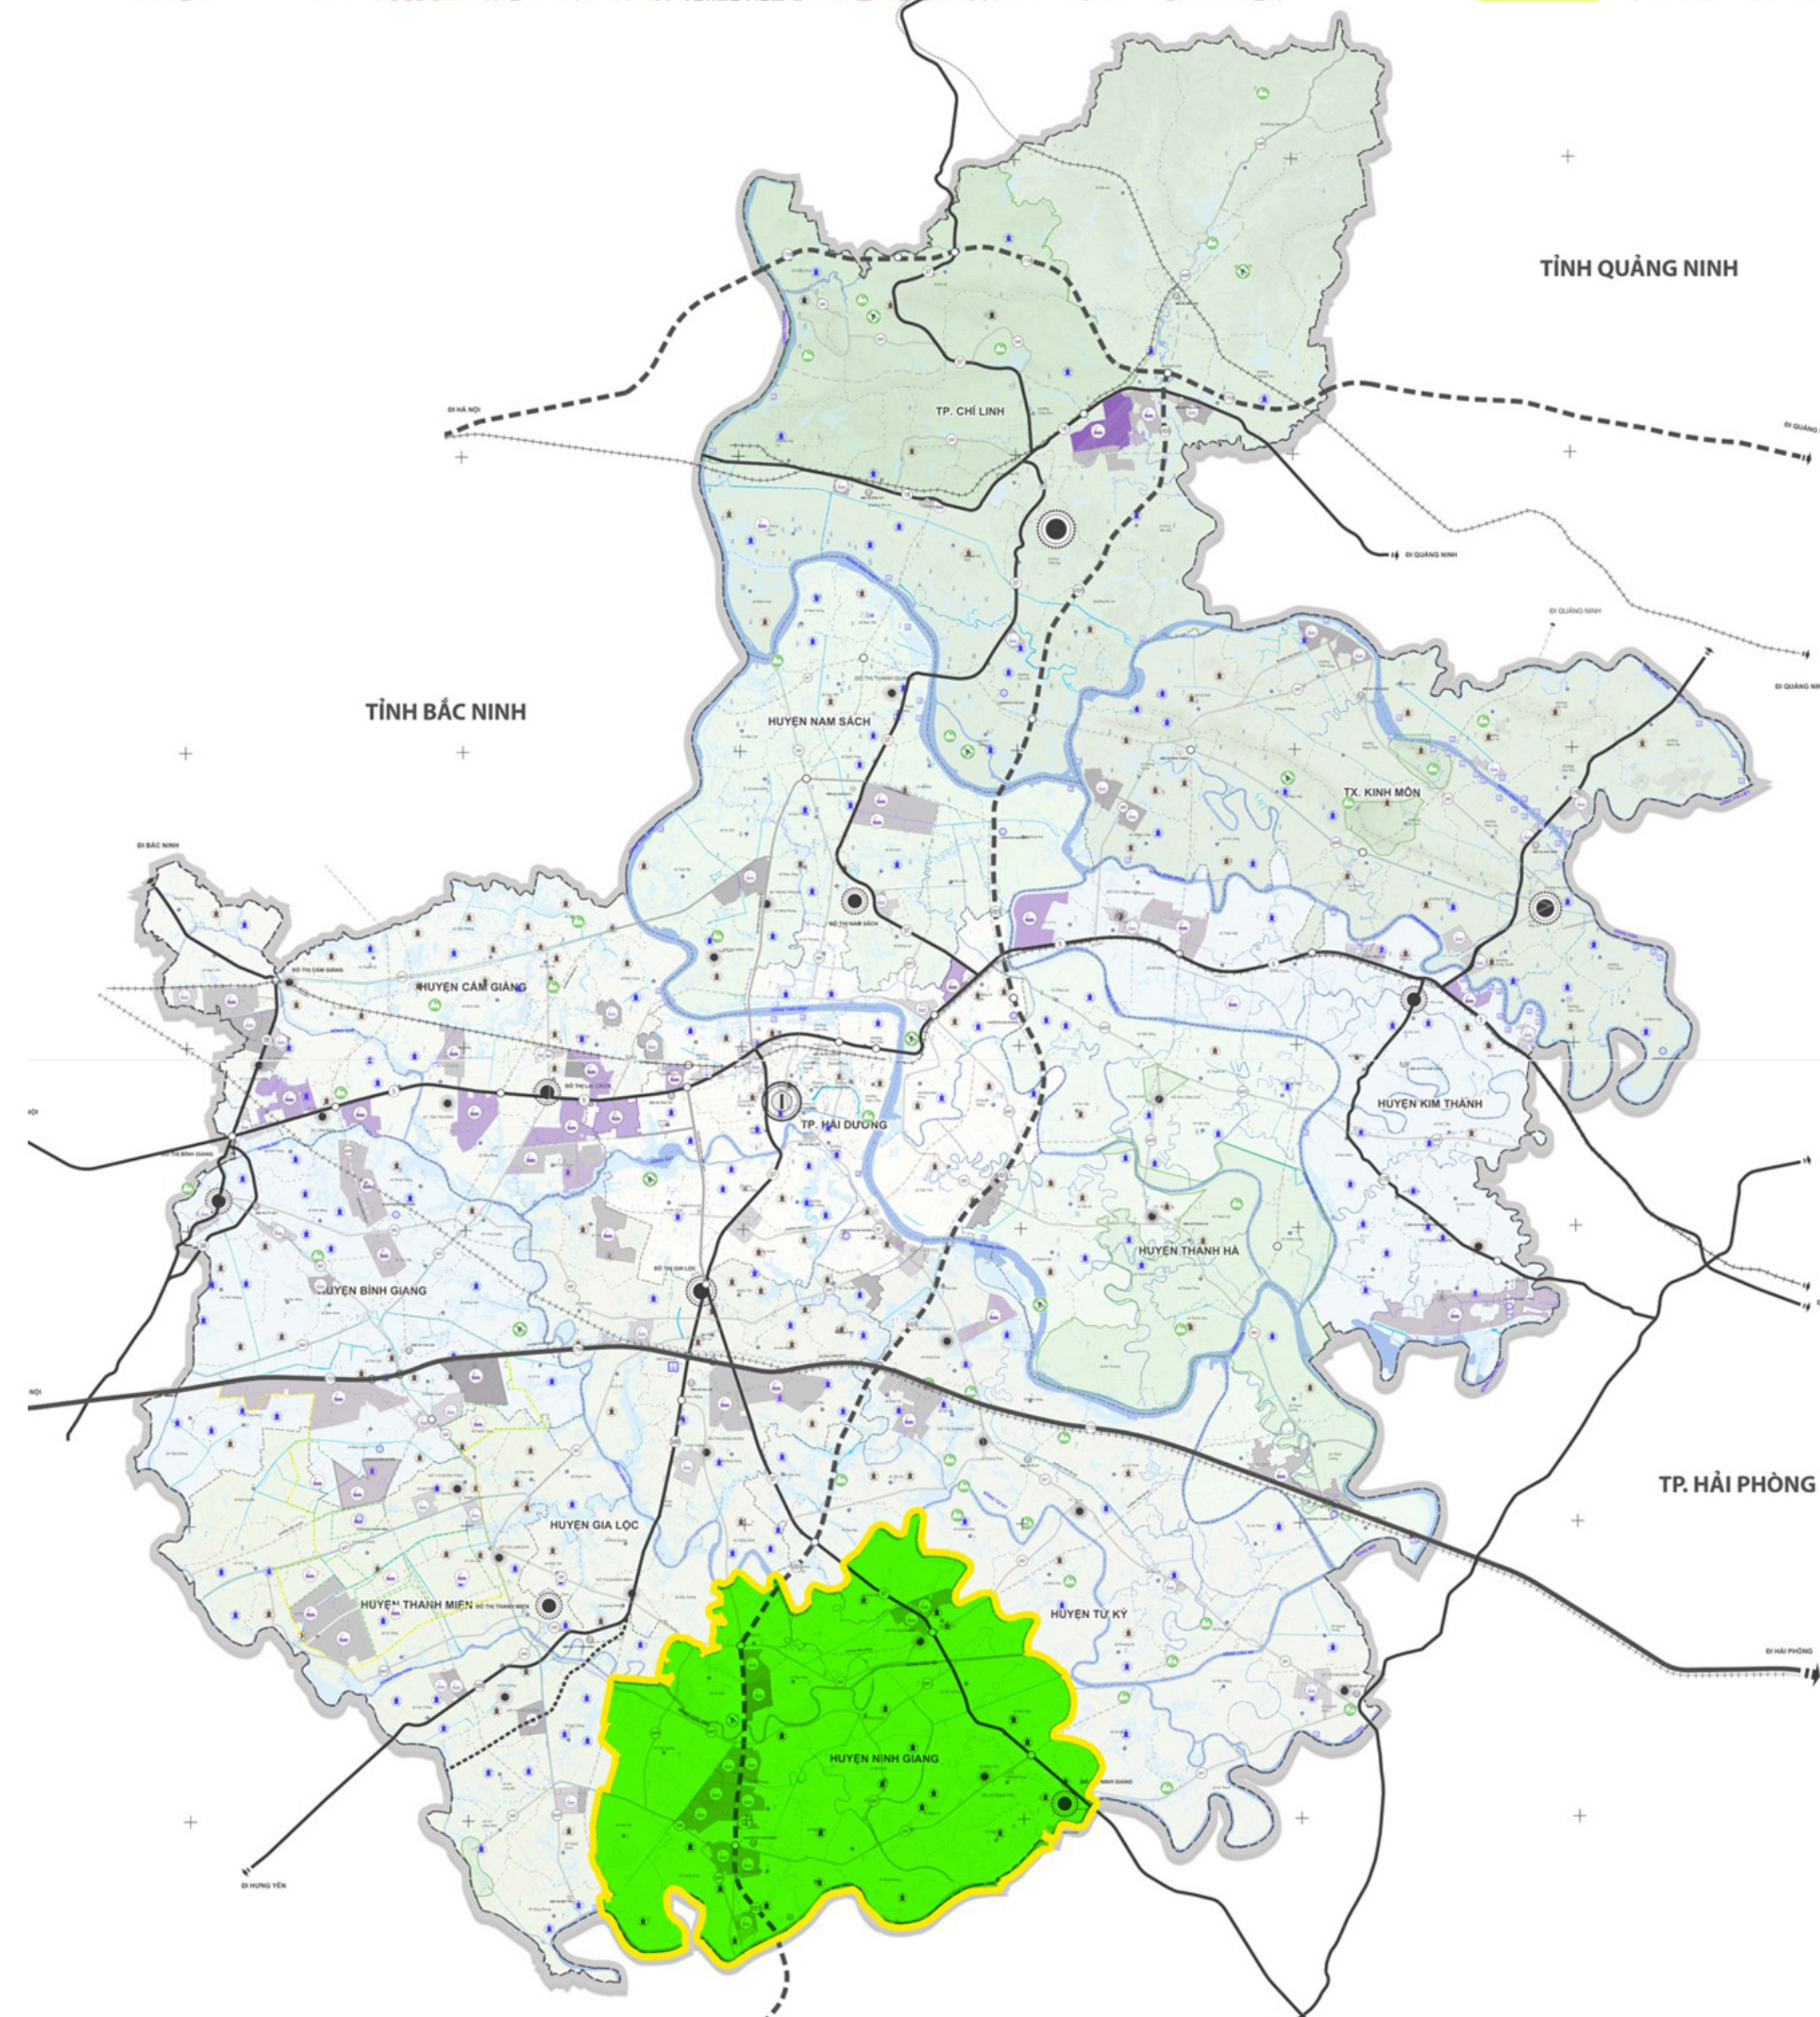

**MỐI LIÊN HỆ GIỮA VÙNG HUYỆN NINH GIANG VÀ CÁC VÙNG TRONG TỈNH**

- RANH GIỚI HUYỆN
- RANH GIỚI XÃ
- ĐƯỜNG Ô TÔ NHÁNH, SỐ ĐƯỜNG
- SÔNG, NGÔI, HỒ, AO, ĐẬP
- RANH GIỚI TỈNH
- QUỐC LỘ
- TỈNH LỘ
- ĐƯỜNG SẮT
- ĐỀ
- VÙNG CÓ MỐI LIÊN HỆ THUẬN LỢI
- VÙNG CÓ MỐI LIÊN HỆ GIÁN TIẾP
- RANH GIỚI HÀNH CHÍNH XÃ
- KHU VỰC NGHIÊN CỨU QUY HOẠCH

VÙNG HUYỆN NINH GIANG NĂM PHÍA ĐÔNG NAM TỈNH HẢI DƯƠNG. RANH GIỚI ĐƯỢC XÁC ĐỊNH NHƯ SAU:

- PHÍA BẮC: GIÁP HUYỆN GIA LỘC, TỨ KỶ;
- PHÍA NAM: GIÁP HUYỆN QUỲNH PHỤ (TỈNH THÁI BÌNH);
- PHÍA ĐÔNG: GIÁP HUYỆN TỨ KỶ;
- PHÍA TÂY: GIÁP HUYỆN THANH MIỆN.

**MỐI LIÊN HỆ GIỮA HẢI DƯƠNG VÀ CÁC TỈNH, THÀNH PHỐ**

- ĐÔ THỊ LOẠI ĐẶC BIỆT
- ĐÔ THỊ LOẠI I
- ĐÔ THỊ LOẠI II
- ĐÔ THỊ LOẠI III
- ĐÔ THỊ LOẠI IV
- ĐÔ THỊ LOẠI V
- ĐẤT ĐÔ THỊ HIỆN TRẠNG
- ĐẤT PHÁT TRIỂN ĐÔ THỊ DỰ KIẾN ĐẾN NĂM 2030
- ĐẤT PHÁT TRIỂN ĐÔ THỊ DỰ KIẾN ĐẾN NĂM 2050
- RANH GIỚI HUYỆN
- RANH GIỚI TỈNH
- RANH GIỚI VÙNG HÀ NỘI