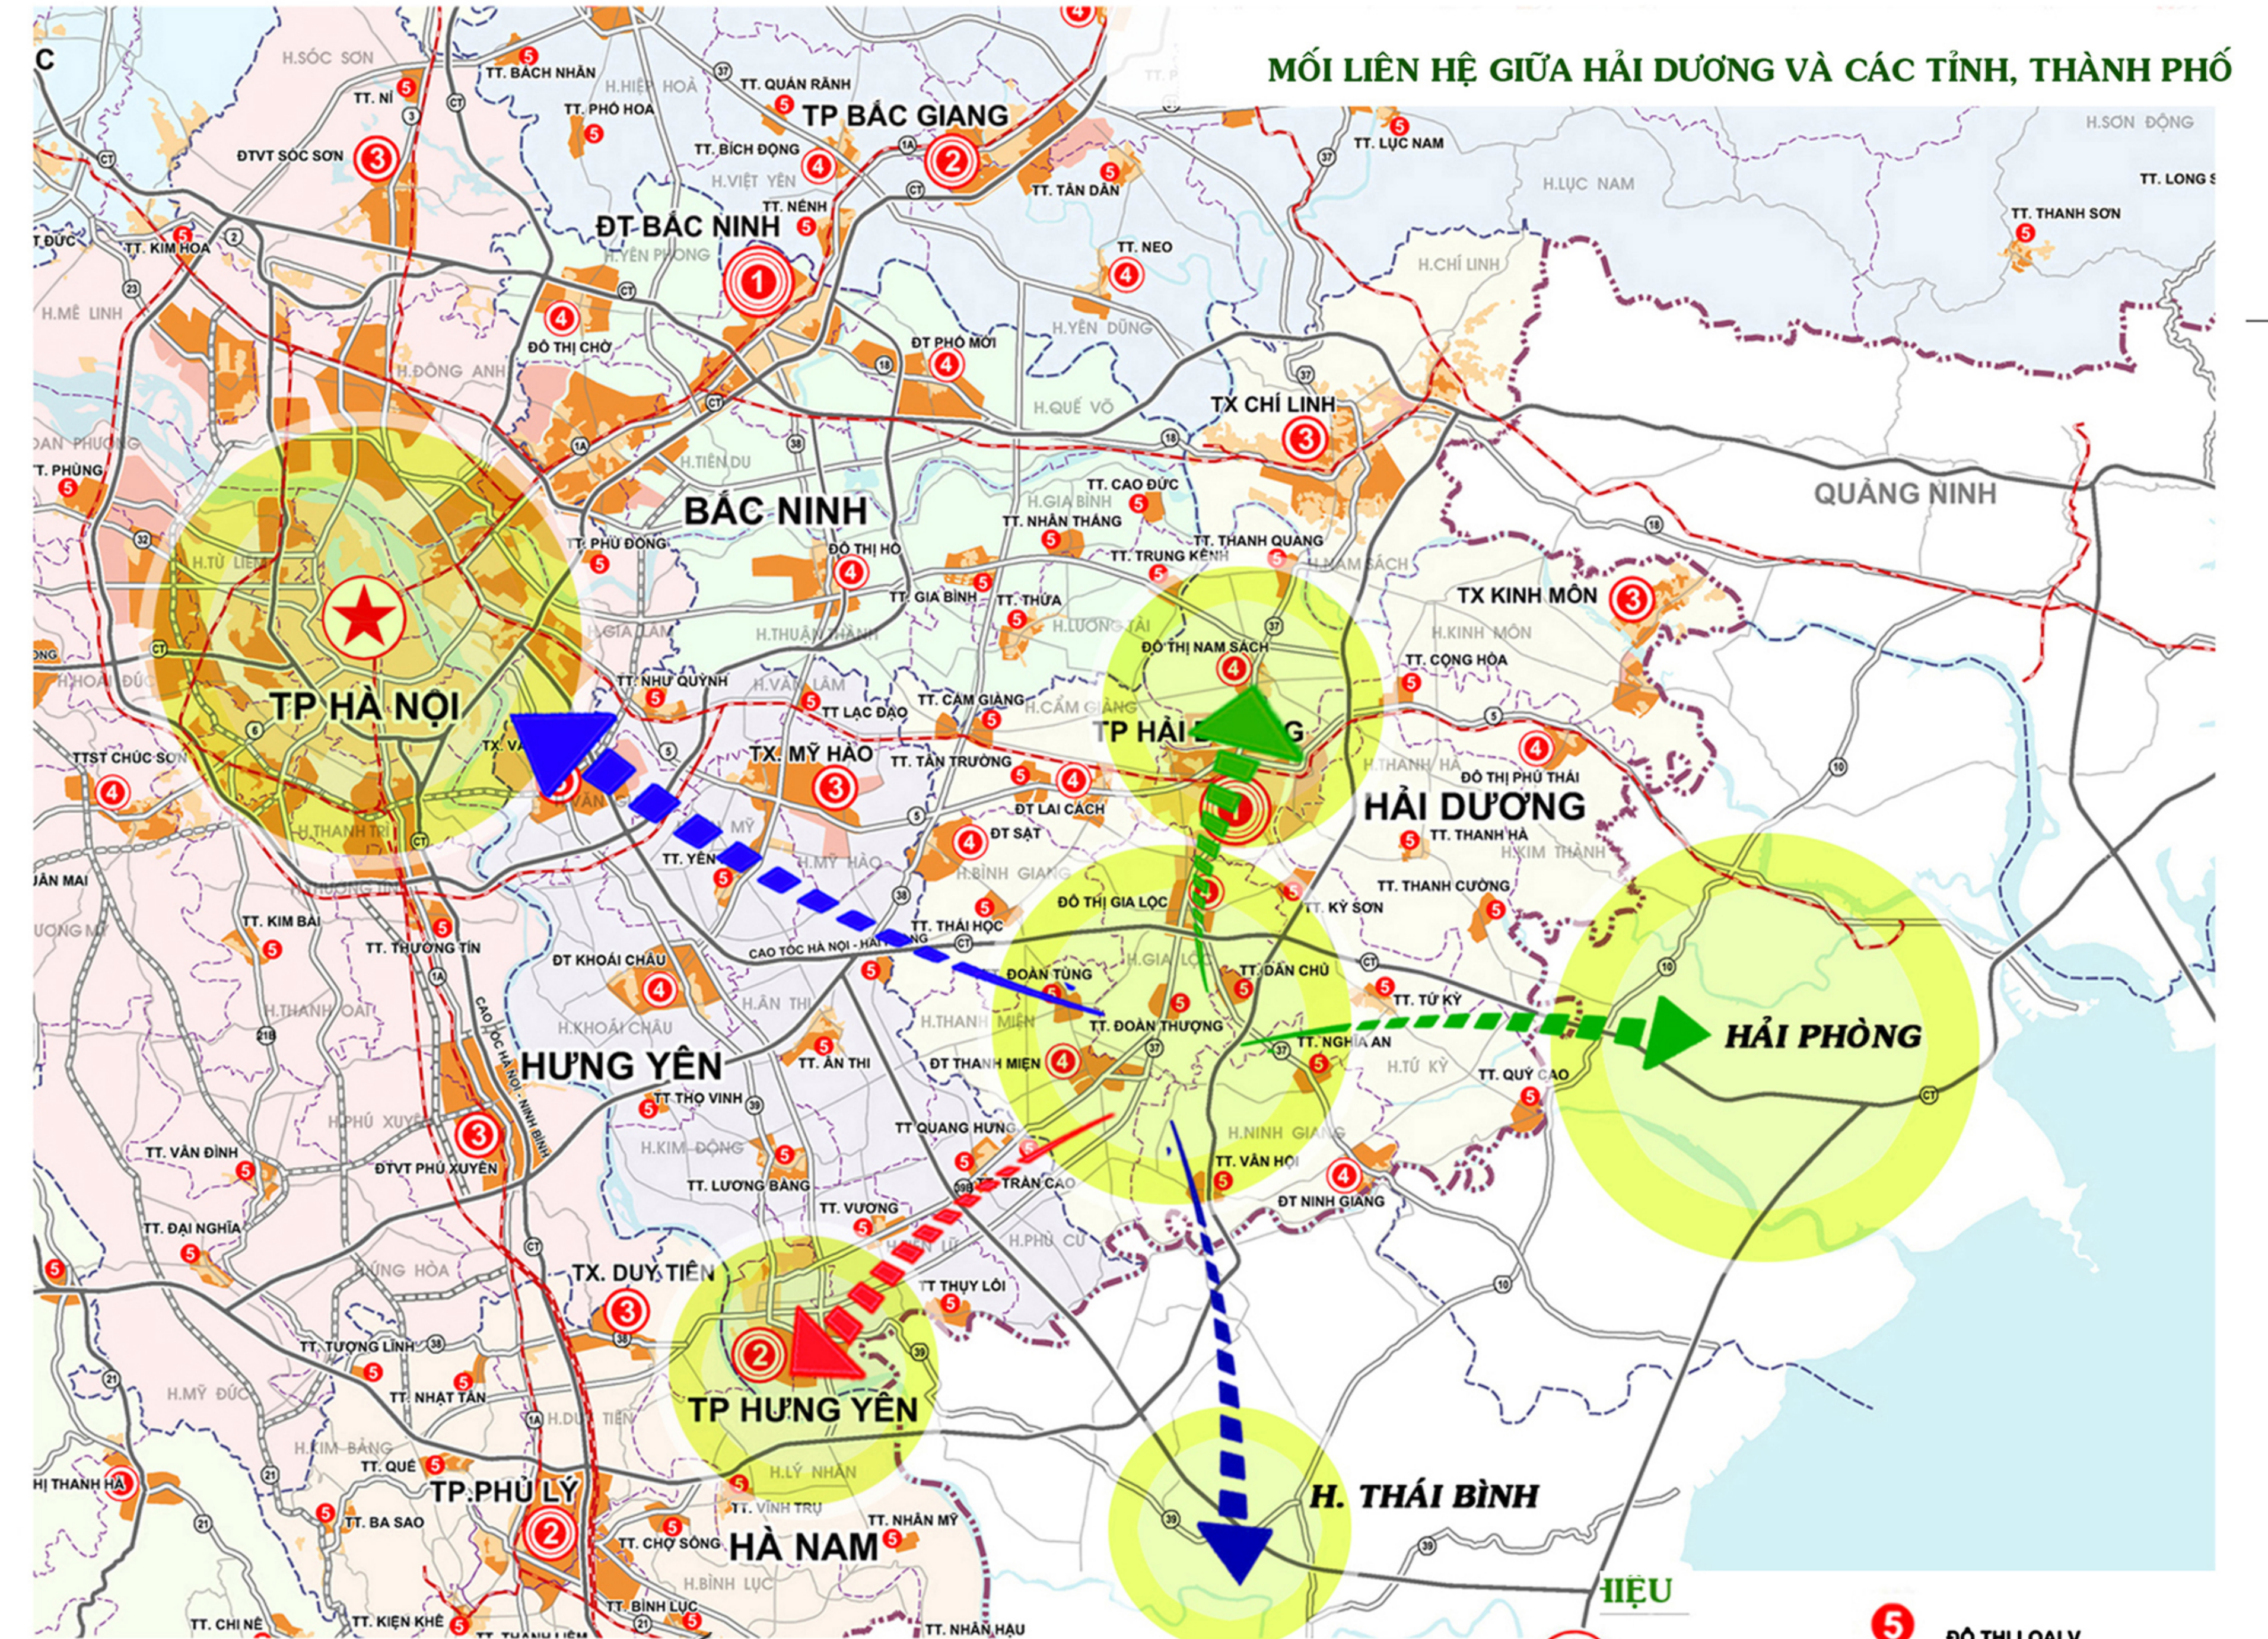

**MỐI LIÊN HỆ GIỮA VÙNG HUYỆN NINH GIANG VÀ CÁC VÙNG TRONG TỈNH**

- RANH GIỚI HUYỆN
- RANH GIỚI XÃ
- ĐƯỜNG Ô TÔ NHÁNH, SỐ ĐƯỜNG
- SÔNG, NGÔI, HỒ, AO, ĐẬP
- RANH GIỚI TỈNH
- QUỐC LỘ
- TỈNH LỘ
- ĐƯỜNG SẮT
- ĐỀ
- VÙNG CÓ MỐI LIÊN HỆ THUẬN LỢI
- VÙNG CÓ MỐI LIÊN HỆ GIÁN TIẾP
- RANH GIỚI HÀNH CHÍNH XÃ
- KHU VỰC NGHIÊN CỨU QUY HOẠCH

VÙNG HUYỆN NINH GIANG NĂM PHÍA ĐÔNG NAM TỈNH HẢI DƯƠNG. RANH GIỚI ĐƯỢC XÁC ĐỊNH NHƯ SAU:

- PHÍA BẮC: GIÁP HUYỆN GIA LỘC, TỨ KỶ;
- PHÍA NAM: GIÁP HUYỆN QUỲNH PHỤ (TỈNH THÁI BÌNH);
- PHÍA ĐÔNG: GIÁP HUYỆN TỨ KỶ;
- PHÍA TÂY: GIÁP HUYỆN THANH MIỆN.

**MỐI LIÊN HỆ GIỮA HẢI DƯƠNG VÀ CÁC TỈNH, THÀNH PHỐ**

- ĐÔ THỊ LOẠI ĐẶC BIỆT
- ĐÔ THỊ LOẠI I
- ĐÔ THỊ LOẠI II
- ĐÔ THỊ LOẠI III
- ĐÔ THỊ LOẠI IV
- ĐÔ THỊ LOẠI V
- ĐẤT ĐÔ THỊ HIỆN TRẠNG
- ĐẤT PHÁT TRIỂN ĐÔ THỊ DỰ KIẾN ĐẾN NĂM 2030
- ĐẤT PHÁT TRIỂN ĐÔ THỊ DỰ KIẾN ĐẾN NĂM 2050
- RANH GIỚI HUYỆN
- RANH GIỚI TỈNH
- RANH GIỚI VÙNG HÀ NỘI